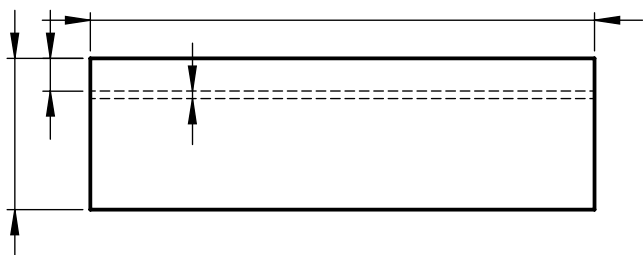

Product naam:

0, Totaal

Schaal:

1:3

Tel: 0314 393921

www.tpcdoetinchem.nl

Vierkant aan de binnenkant affekenen voor plaat bepaling onderdelen binnenkant.

3	Voorkant buiten			2	Multiplex 9mm
2	Zijkant buiten			2	Multiplex 9mm, Met groef
1	Bodemplaat			1	Multiplex 3mm
Nummer	Naam	Lengte in MM	Breete in MM	Aantal	Materiaal

21-9-2020

Product naam:

Voorkant buiten

Schaal:

1:3

Locatie bepalen met bevestiging.
2 Dakdelen maar 1 met gat

7	Dakplaat			1	
6	Dakplaat			1	
5	Zijkant binnen			2	
4	Voorkant binnen			2	
Nummer	Naam	Lengte in MM	Breete in MM	Aantal	Materiaal

21-9-2020

Product naam:

Zijkant binnen

Schaal:

1:3

8	Haakje 120°			1	
7	Appel prikker		Ø3	1	
Nummer	Naam	Lengte in MM	Breete in MM	Aantal	Materiaal
		Projectie: 		Werkstuk Naam: Appelhuisje	
Tel: 0314 393921 www.tpcdoetinchem.nl		Amerikaanse projectie Maten zijn in mm		Product naam: 0, Totaal	
		Getekend op: 27-7-2020		Schaal: 1:1	
		Gewijzigd op: 30-7-2020			