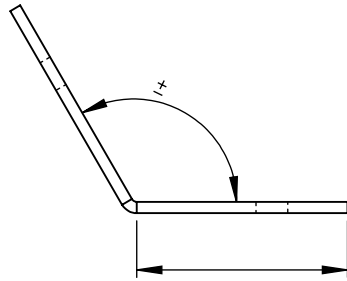

21-9-2020

Product naam:

Voorkant buiten

Schaal:

1:3

Locatie bepalen met bevestiging.
2 Dakdelen maar 1 met gat

7	Dakplaat			1	
6	Dakplaat			1	
5	Zijkant binnen			2	
4	Voorkant binnen			2	
Nummer	Naam	Lengte in MM	Breete in MM	Aantal	Materiaal

Tel: 0314 393921
www.tpcdoetinchem.nl

Projectie:

Americaanse projectie
Maten zijn in mm

Werkstuk Naam:

Appelhuisje

Getekend op:

27-7-2020

Gewijzigd op:

21-9-2020

Product naam:

Zijkant binnen

Schaal:

1:3

8	Haakje 120°			1	
7	Appel prikker		Ø3	1	
Nummer	Naam	Lengte in MM	Breete in MM	Aantal	Materiaal
		Projectie: 		Werkstuk Naam: Appelhuisje	
Tel: 0314 393921 www.tpcdoetinchem.nl		Amerikaanse projectie Maten zijn in mm		Product naam: 0, Totaal	
		Getekend op: 27-7-2020		Schaal: 1:1	
		Gewijzigd op: 30-7-2020			