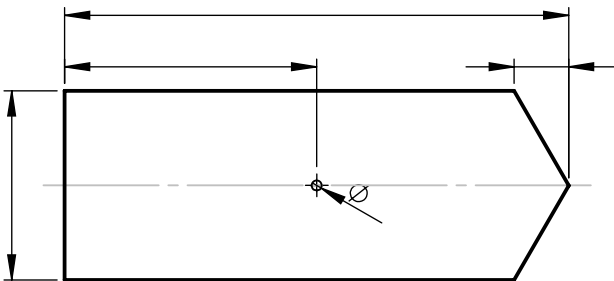

21-9-2020

Product naam:

Voorkant buiten

Schaal:

1:3

Locatie bepalen met bevestiging.
2 Dakdelen maar 1 met gat

7	Dakplaat			1	
6	Dakplaat			1	
5	Zijkant binnen			2	
4	Voorkant binnen			2	
Nummer	Naam	Lengte in MM	Breete in MM	Aantal	Materiaal

Tel: 0314 393921
www.tpcdoetinchem.nl

Projectie:

Americaanse projectie
Maten zijn in mm

Werkstuk Naam:

Appelhuisje

Getekend op:

27-7-2020

Gewijzigd op:

21-9-2020

Product naam:

Zijkant binnen

Schaal:

1:3

8	Haakje 120°			1	
7	Appel prikker		Ø3	1	
Nummer	Naam	Lengte in MM	Breete in MM	Aantal	Materiaal
		Projectie: 		Werkstuk Naam: Appelhuisje	
Tel: 0314 393921 www.tpcdoetinchem.nl		Amerikaanse projectie Maten zijn in mm		Product naam: 0, Totaal	
		Getekend op: 27-7-2020		Schaal: 1:1	
		Gewijzigd op: 30-7-2020			