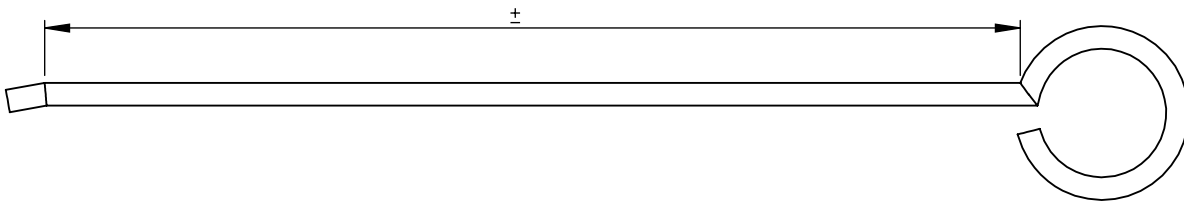

21-9-2020

Product naam:

Voorkant buiten

Schaal:

1:3

Locatie bepalen met bevestiging.
2 Dakdelen maar 1 met gat

7	Dakplaat			1	
6	Dakplaat			1	
5	Zijkant binnen			2	
4	Voorkant binnen			2	
Nummer	Naam	Lengte in MM	Breete in MM	Aantal	Materiaal

Tel: 0314 393921
www.tpcdoetinchem.nl

Projectie:

Americaanse projectie
Maten zijn in mm

Werkstuk Naam:

Appelhuisje

Getekend op:

27-7-2020

Gewijzigd op:

21-9-2020

Product naam:

Zijkant binnen

Schaal:

1:3

8	Haakje 120°			1	
7	Appel prikker		Ø3	1	
Nummer	Naam	Lengte in MM	Breete in MM	Aantal	Materiaal
		Projectie: 		Werkstuk Naam: Appelhuisje	
Tel: 0314 393921 www.tpcdoetinchem.nl		Amerikaanse projectie Maten zijn in mm		Product naam: 0, Totaal	
		Getekend op: 27-7-2020		Schaal: 1:1	
		Gewijzigd op: 30-7-2020			