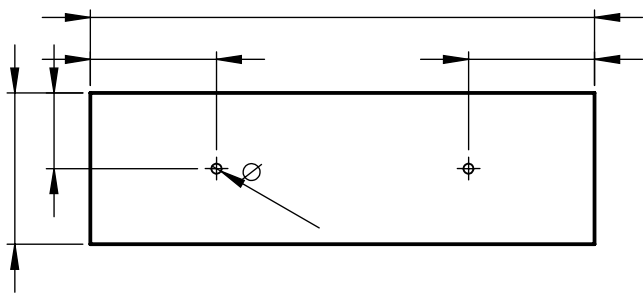

Product naam:

0, Totaal

Schaal:

1:3

Tel: 0314 393921

www.tpcdoetinchem.nl

Vierkant aan de binnenkant affekenen voor plaat bepaling onderdelen binnenkant.

3	Voorkant buiten			2	Multiplex 9mm
2	Zijkant buiten			2	Multiplex 9mm, Met groef
1	Bodemplaat			1	Multiplex 3mm
Nummer	Naam	Lengte in MM	Breete in MM	Aantal	Materiaal

21-9-2020

Product naam:

Voorkant buiten

Schaal:

1:3

Locatie bepalen met bevestiging.
2 Dakdelen maar 1 met gat

7	Dakplaat			1	
6	Dakplaat			1	
5	Zijkant binnen			2	
4	Voorkant binnen			2	
Nummer	Naam	Lengte in MM	Breete in MM	Aantal	Materiaal

21-9-2020

Product naam:

Zijkant binnen

Schaal:

1:3

8	Haakje 120°			1	
7	Appel prikker		Ø3	1	
Nummer	Naam	Lengte in MM	Breete in MM	Aantal	Materiaal
		Projectie: 		Werkstuk Naam: Appelhuisje	
Tel: 0314 393921 www.tpcdoetinchem.nl		Amerikaanse projectie Maten zijn in mm		Product naam: 0, Totaal	
		Getekend op: 27-7-2020		Schaal: 1:1	
		Gewijzigd op: 30-7-2020			