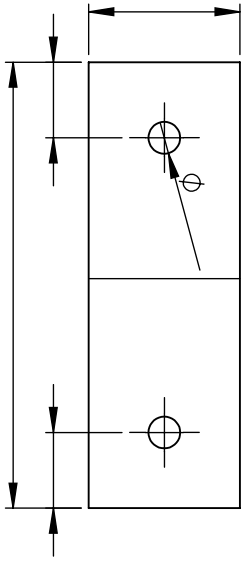

9	Haakje 120°			1	
8	Appel prikker		Ø3	1	
7	Dakplaat			1	
6	Dakplaat met gat			1	
5	Zijkant binnen			2	
4	Voorkant binnen			2	
3	Voorkant buiten			2	
2	Zijkant buiten			2	
1	Bodemplaat			1	
Nummer	Naam	Lengte in MM	Breete in MM	Aantal	Materiaal

21-9-2020

Product naam:

Voorkant buiten

Schaal:

1:3

Locatie bepalen met bevestiging.
2 Dakdelen maar 1 met gat

7	Dakplaat			1	
6	Dakplaat			1	
5	Zijkant binnen			2	
4	Voorkant binnen			2	
Nummer	Naam	Lengte in MM	Breete in MM	Aantal	Materiaal

Tel: 0314 393921
www.tpcdoetinchem.nl

Projectie:

Americaanse projectie
Maten zijn in mm

Werkstuk Naam:

Appelhuisje

Getekend op:

27-7-2020

Gewijzigd op:

21-9-2020

Product naam:

Zijkant binnen

Schaal:

1:3

8	Haakje 120°			1	
7	Appel prikker		Ø3	1	
Nummer	Naam	Lengte in MM	Breete in MM	Aantal	Materiaal
		Projectie: 		Werkstuk Naam: Appelhuisje	
Tel: 0314 393921 www.tpcdoetinchem.nl		Amerikaanse projectie Maten zijn in mm		Product naam: 0, Totaal	
		Getekend op: 27-7-2020		Schaal: 1:1	
		Gewijzigd op: 30-7-2020			